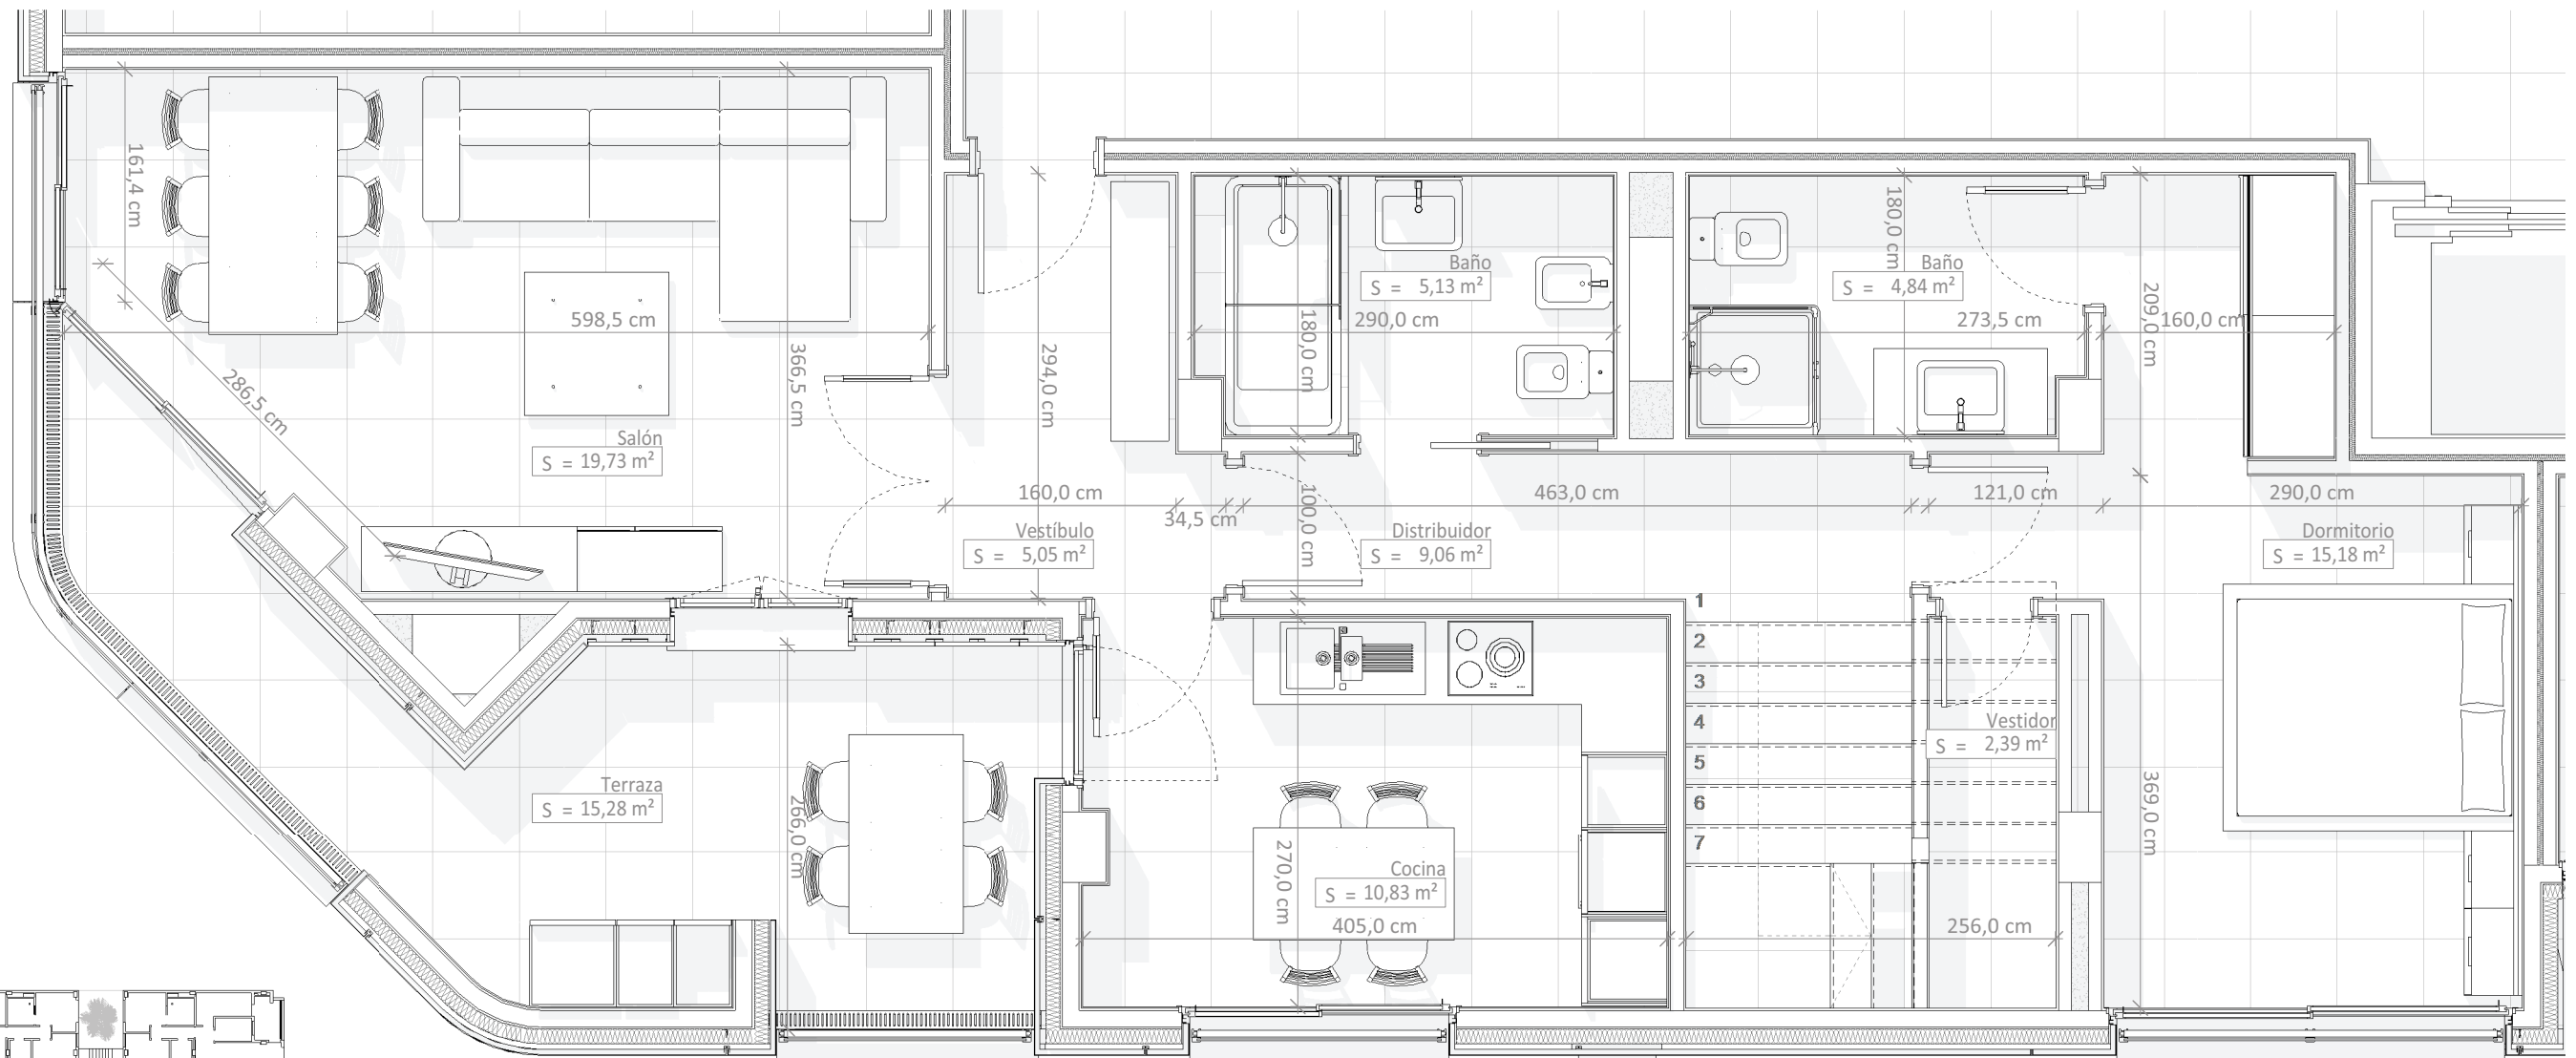

Estancia	Superficie
Vestíbulo	5,05 m ²
Salón	19,73 m ²
Terraza	15,28 m ²
Cocina	10,83 m ²
Distribuidor	9,06 m ²
Baño	5,13 m ²
Dormitorio	15,18 m ²
Baño	4,84 m ²
Vestidor	2,39 m ²
Distribuidor	10,21 m ²
Baño	4,88 m ²
Dormitorio	18,42 m ²
Dormitorio	10,57 m ²
Dormitorio	11,89 m ²

Superficie construida	165,93 m ²
Porcentaje de ZZ.CC.	9,80 %
Superficie de ZZ.CC.	36,80 m ²
Superficie total	202,73 m ²

143,46 m²

1:50
-0,5 m 0 0,5 1 1,5 2 m

Modificado 22/05/2017